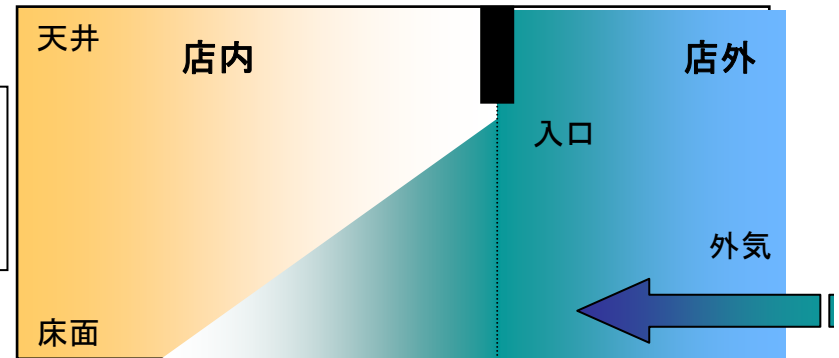

# 某ゲームセンター様 エコシルフィ設置事例

店舗は常に開扉しており、入口近くは冷気が吹きこんでくるため、寒くて困っていた。

エアカーテン用途として、エコシルフィF-170Rを3台、入口に並べて設置。外気をブロックし寒さを解消！

設置前

設置後